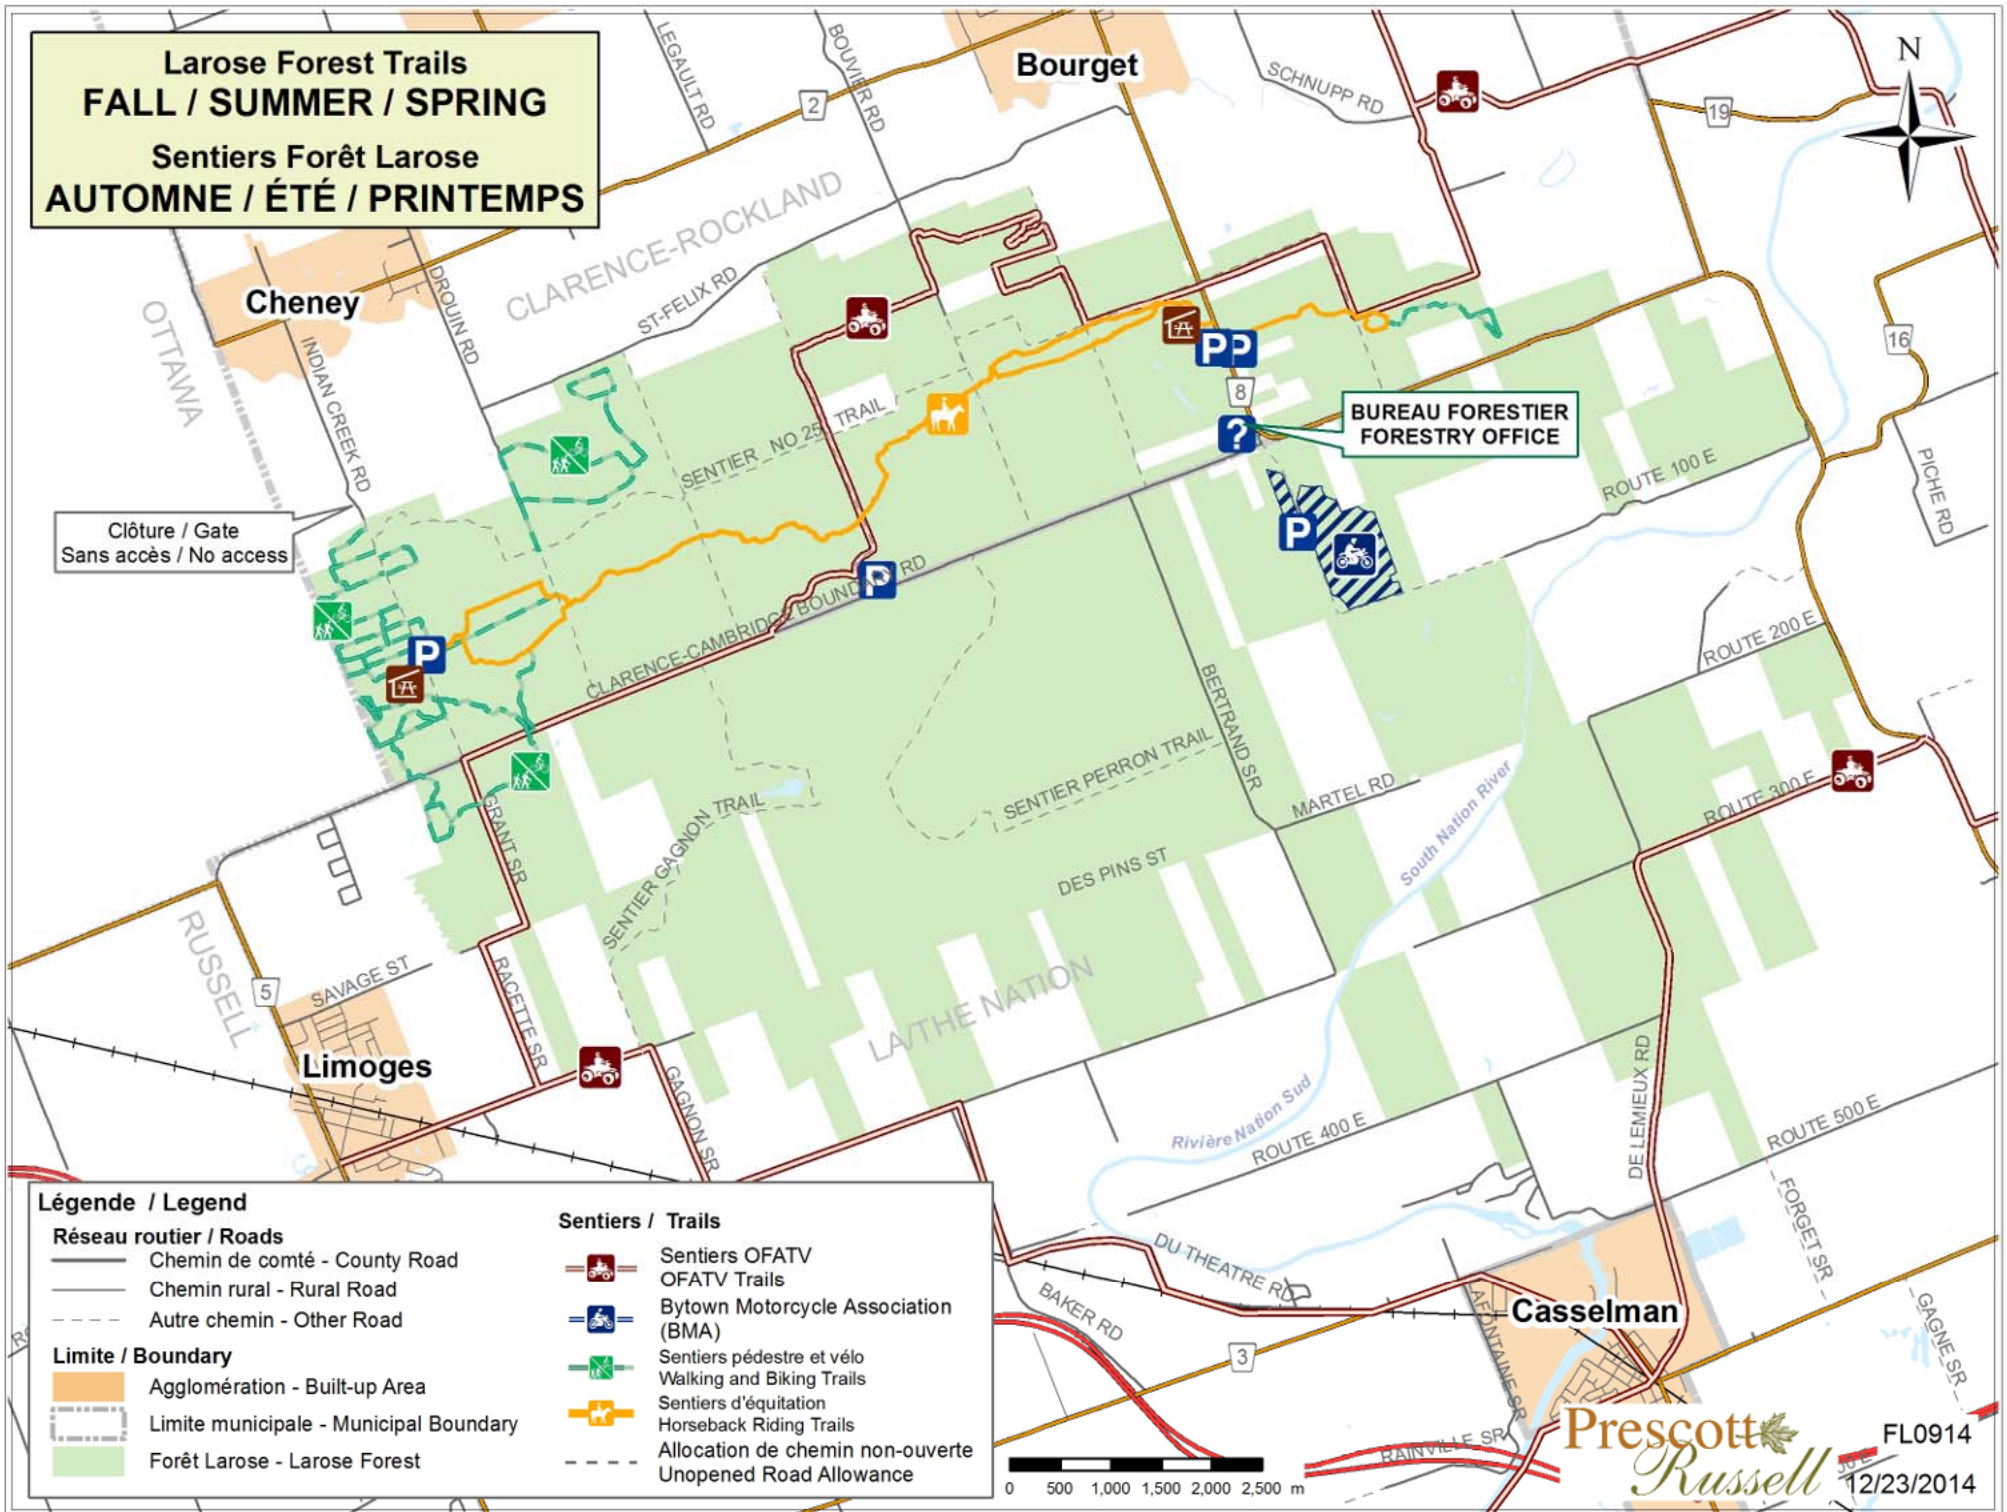

Larose Forest Trails
FALL / SUMMER / SPRING
Sentiers Forêt Larose
AUTOMNE / ÉTÉ / PRINTEMPS

Clôture / Gate
 Sans accès / No access

Légende / Legend

Réseau routier / Roads

- Chemin de comté - County Road
- Chemin rural - Rural Road
- - - Autre chemin - Other Road

Limite / Boundary

- Agglomération - Built-up Area
- Limite municipale - Municipal Boundary
- Forêt Larose - Larose Forest

Sentiers / Trails

- Sentiers OFATV
OFATV Trails
- Bytown Motorcycle Association
(BMA)
- Sentiers pédestre et vélo
Walking and Biking Trails
- Sentiers d'équitation
Horseback Riding Trails
- - - Allocation de chemin non-ouverte
Unopened Road Allowance