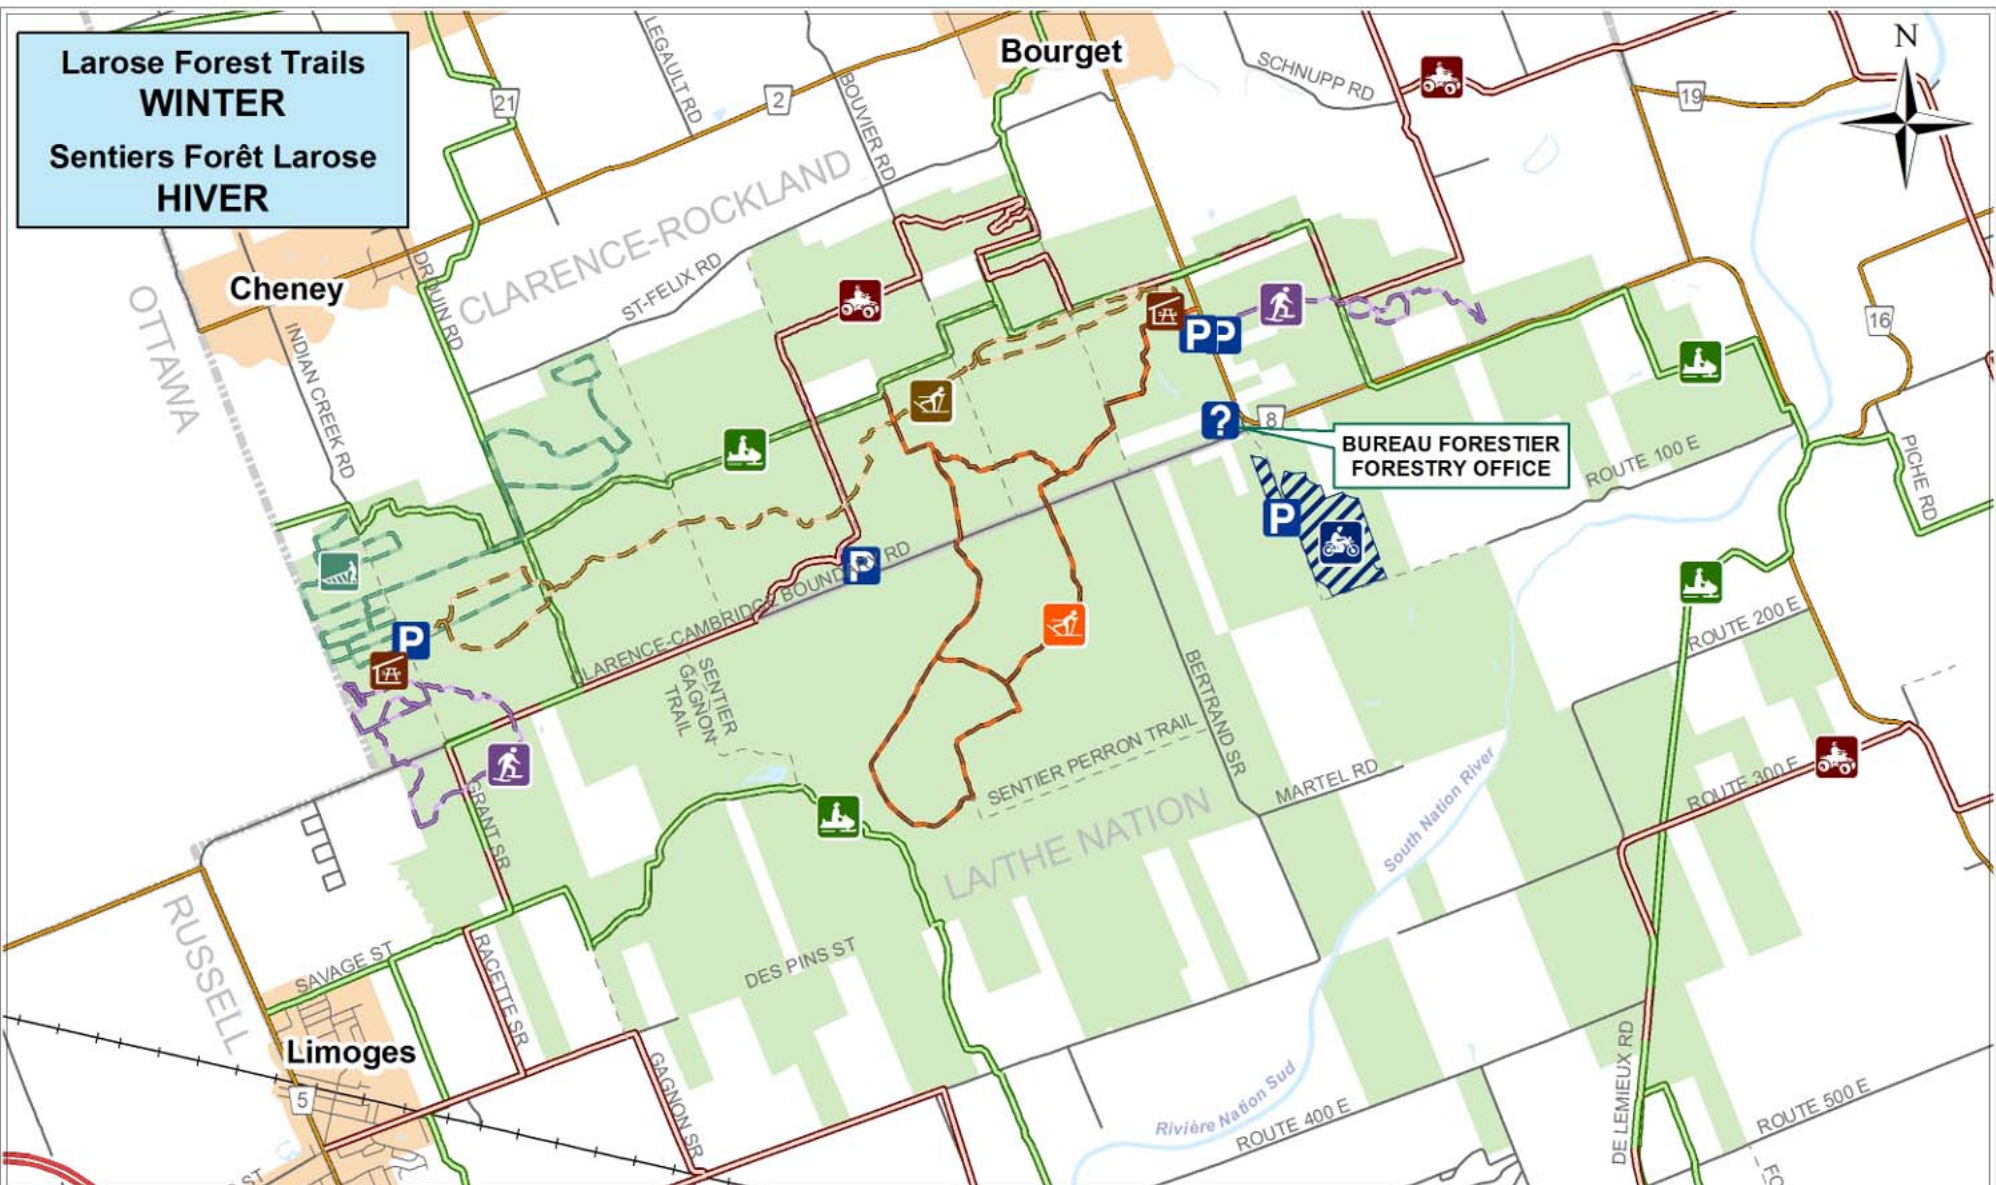

Larose Forest Trails
WINTER
Sentiers Forêt Larose
HIVER

Légende / Legend

Réseau routier / Roads	
	Chemin de comté - County Road
	Chemin rural - Rural Road
	Autre chemin - Other Road
Limite / Boundary	
	Agglomération - Built-up Area
	Limite municipale - Municipal Boundary
	Forêt Larose - Larose Forest

Sentiers / Trails

	Sentiers de motoneige du club local Local Snowmobile Club Trails
	Sentiers OFATV OFATV Trails
	Bytown Motorcycle Association (BMA)
	Allocation de chemin non-ouverte Unopened Road Allowance

	Sentiers de ski de fond Cross-country Skiing Trails
	Sentiers de ski de fond Cross-country Skiing Trails
	Sentiers de raquettes Snowshoeing Trails
	Sentiers de traineaux à chiens Dog Sledding Trails

Casselman

Prescott Russell

FL0914

12/23/2014

0 500 1,000 1,500 2,000 2,500 m